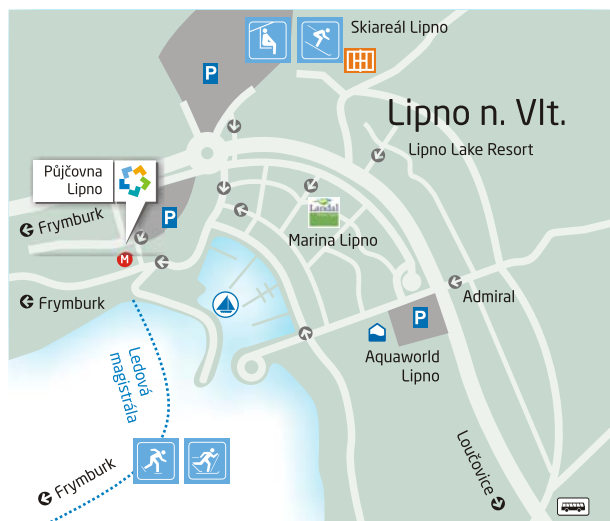

7

Rezervace lyžařské výuky ve 3 skiareálech

Jsme jedinou půjčovnou na Lipně, která Vám na jednom místě umožní rezervaci lyžařské školy s kombinovanou výukou ve **3 různých skiareálech: Lipno-Kramolín, Hochficht a Sternstein**. Na výhodné balíčky **Půjčovna + lyžařská škola** navíc obdržíte speciální slevu.

9

Slevy do vybraných restaurací

Jako dárek za Vaši přízeň od nás automaticky obdržíte **slevu 10 %** do vybraných restaurací v Lipně nad Vltavou a Frymburku.

10

Informační portál o běžeckých stopách a turistických trasách

Hledáte vhodné trasy pro výlety na běžkách, bruslích či sněžnicích? Osobně jsme pro Vás vyzkoušeli ty nejlepší trasy různých obtížností. Na portálu www.bezky-lipno-sumava.cz najdete tyto trasy s popisem, se zobrazením na mapě, GPS souřadnicemi, charakteristikou náročnosti a s veškerými daty ke stažení zdarma. Vyzkoušejte a podělte se s námi o Vaše dojmy a pocity na Facebooku: **Běžky Lipno - Šumava**

Na Vaši návštěvu se těší Jiřka, Michal, Luboš a další naši kolegové

Kde nás najdete

Půjčovna Lipno nad Vltavou

LIPNO CENTRUM

areál Marina Lipno / budova R1 - pod recepcí
CZ - 382 78 Lipno nad Vltavou 310
tel. +420 773 640 993
lipno@lipnocentrum.cz